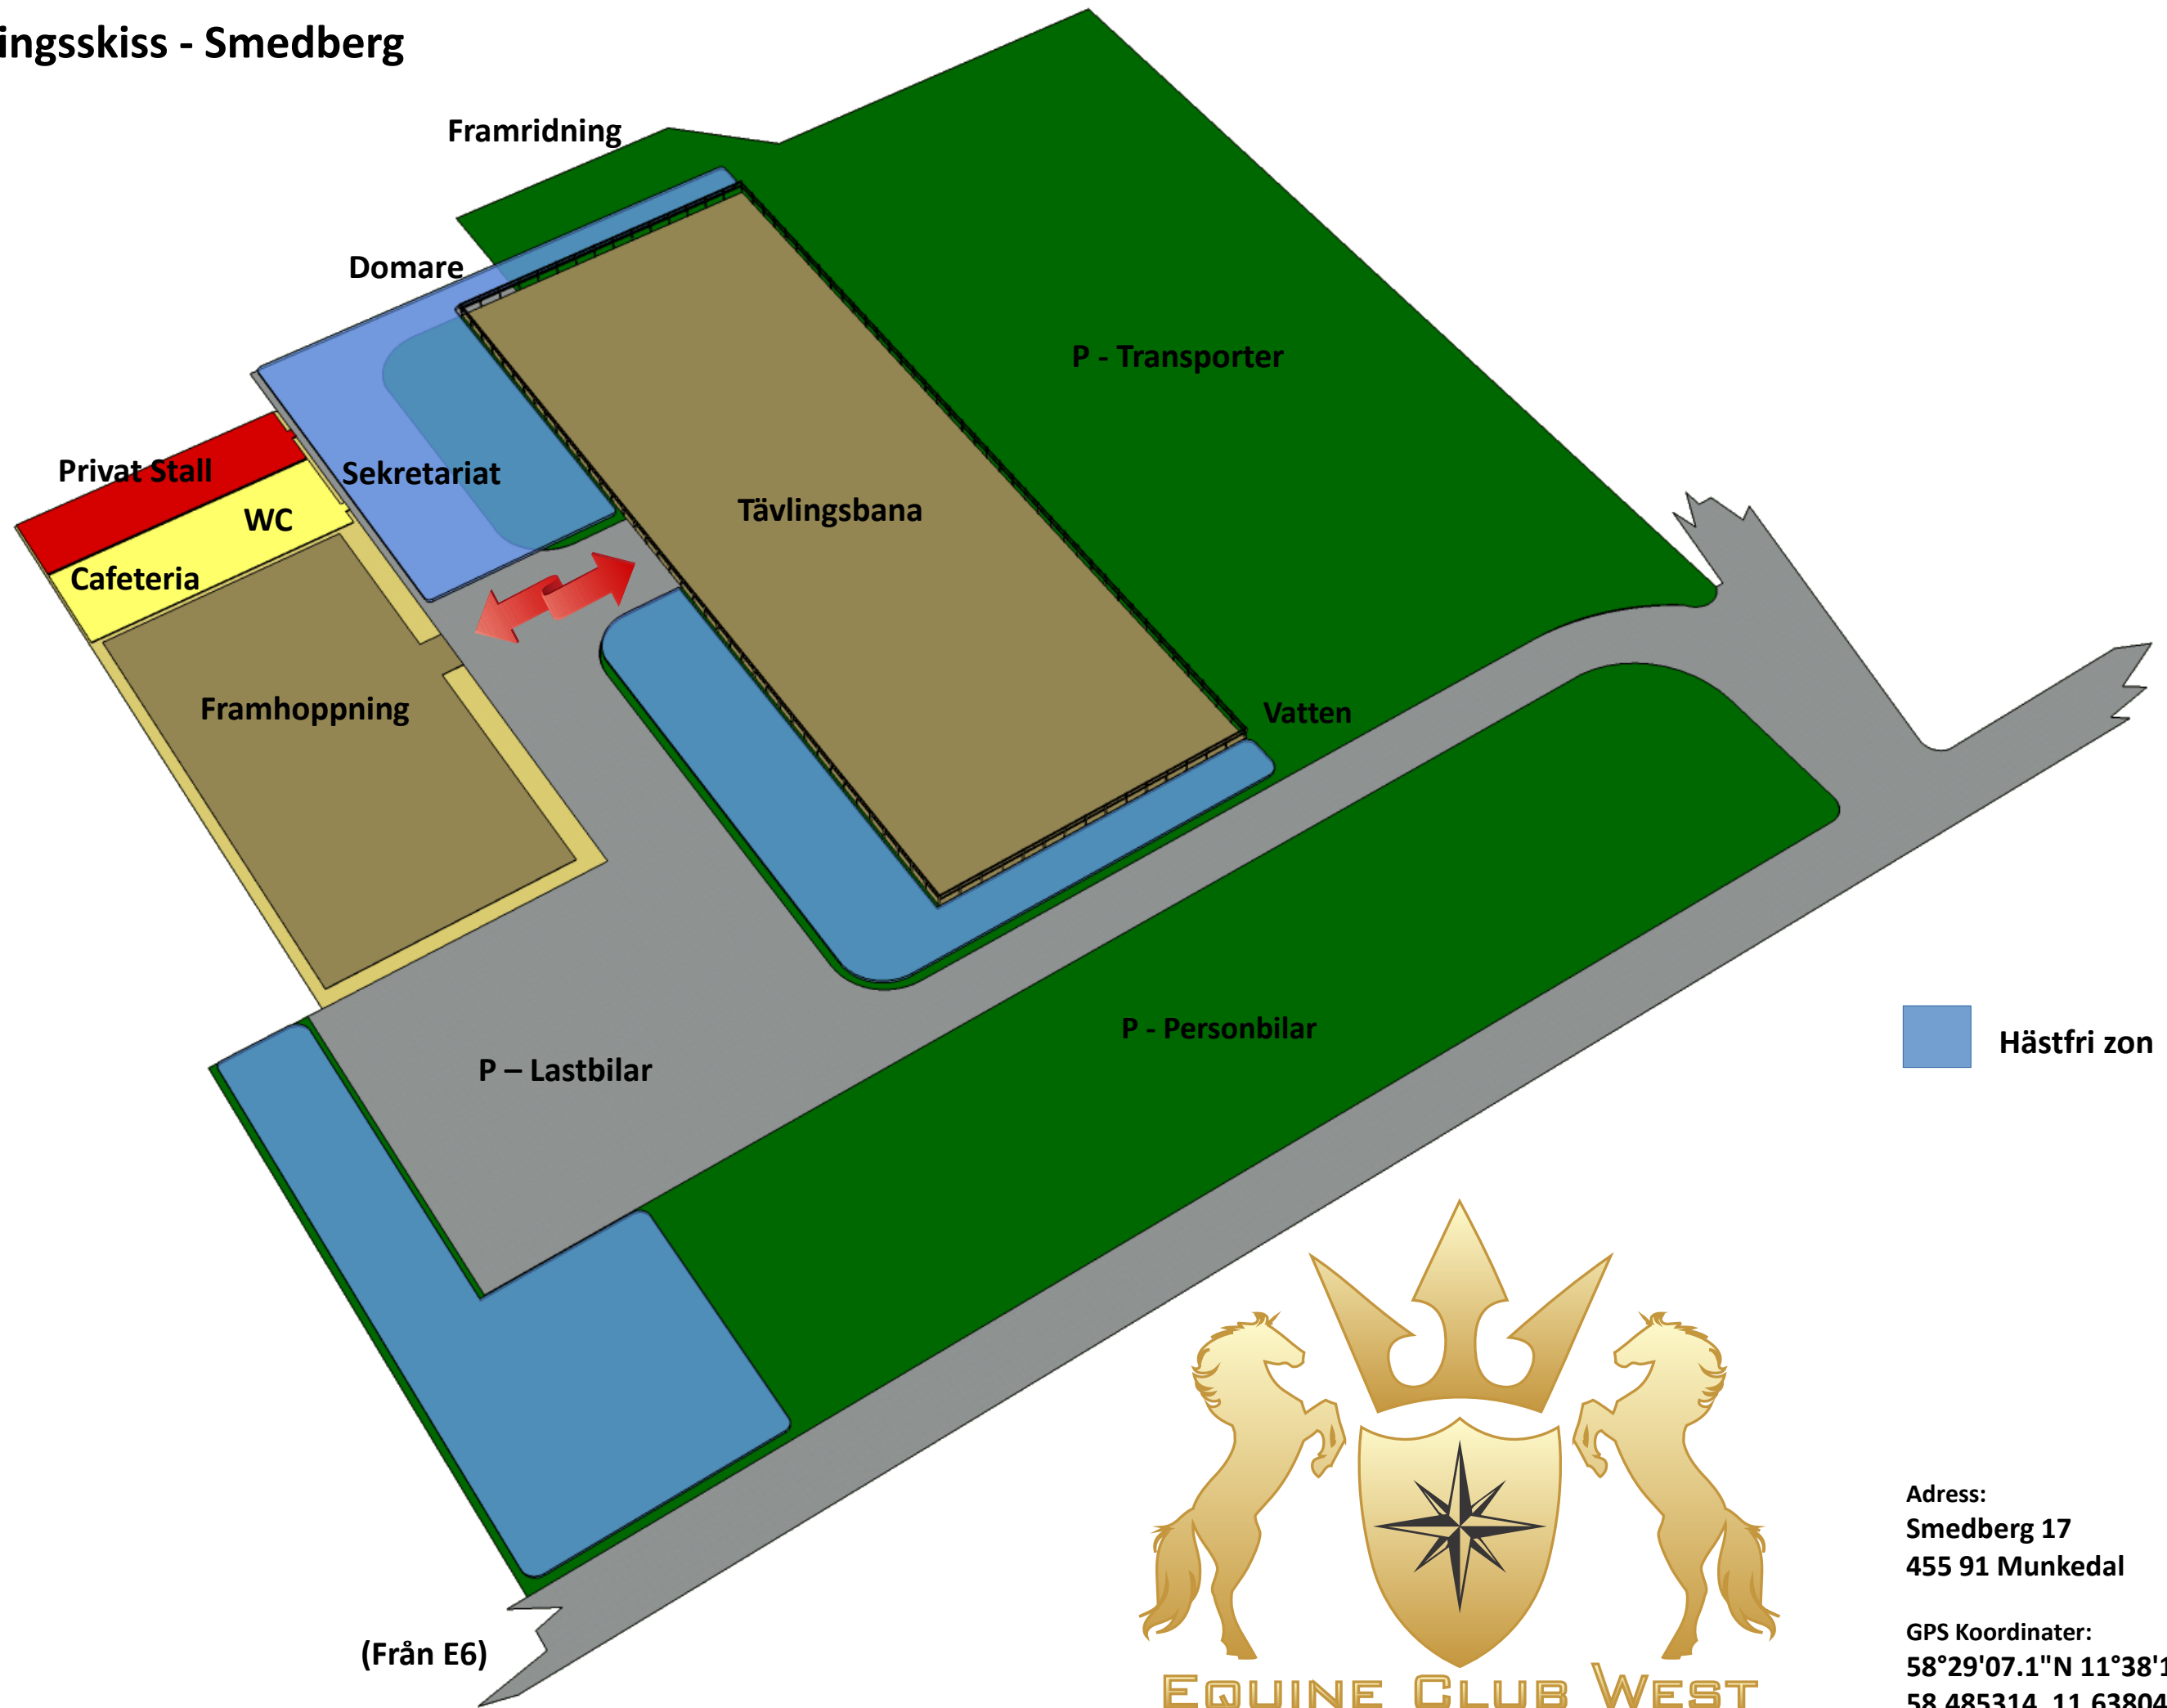

Anläggningskiss - Smedberg

 Hästfri zon

Adress:
Smedberg 17
455 91 Munkedal

GPS Koordinater:
58°29'07.1"N 11°38'16.9"E
58.485314, 11.638042